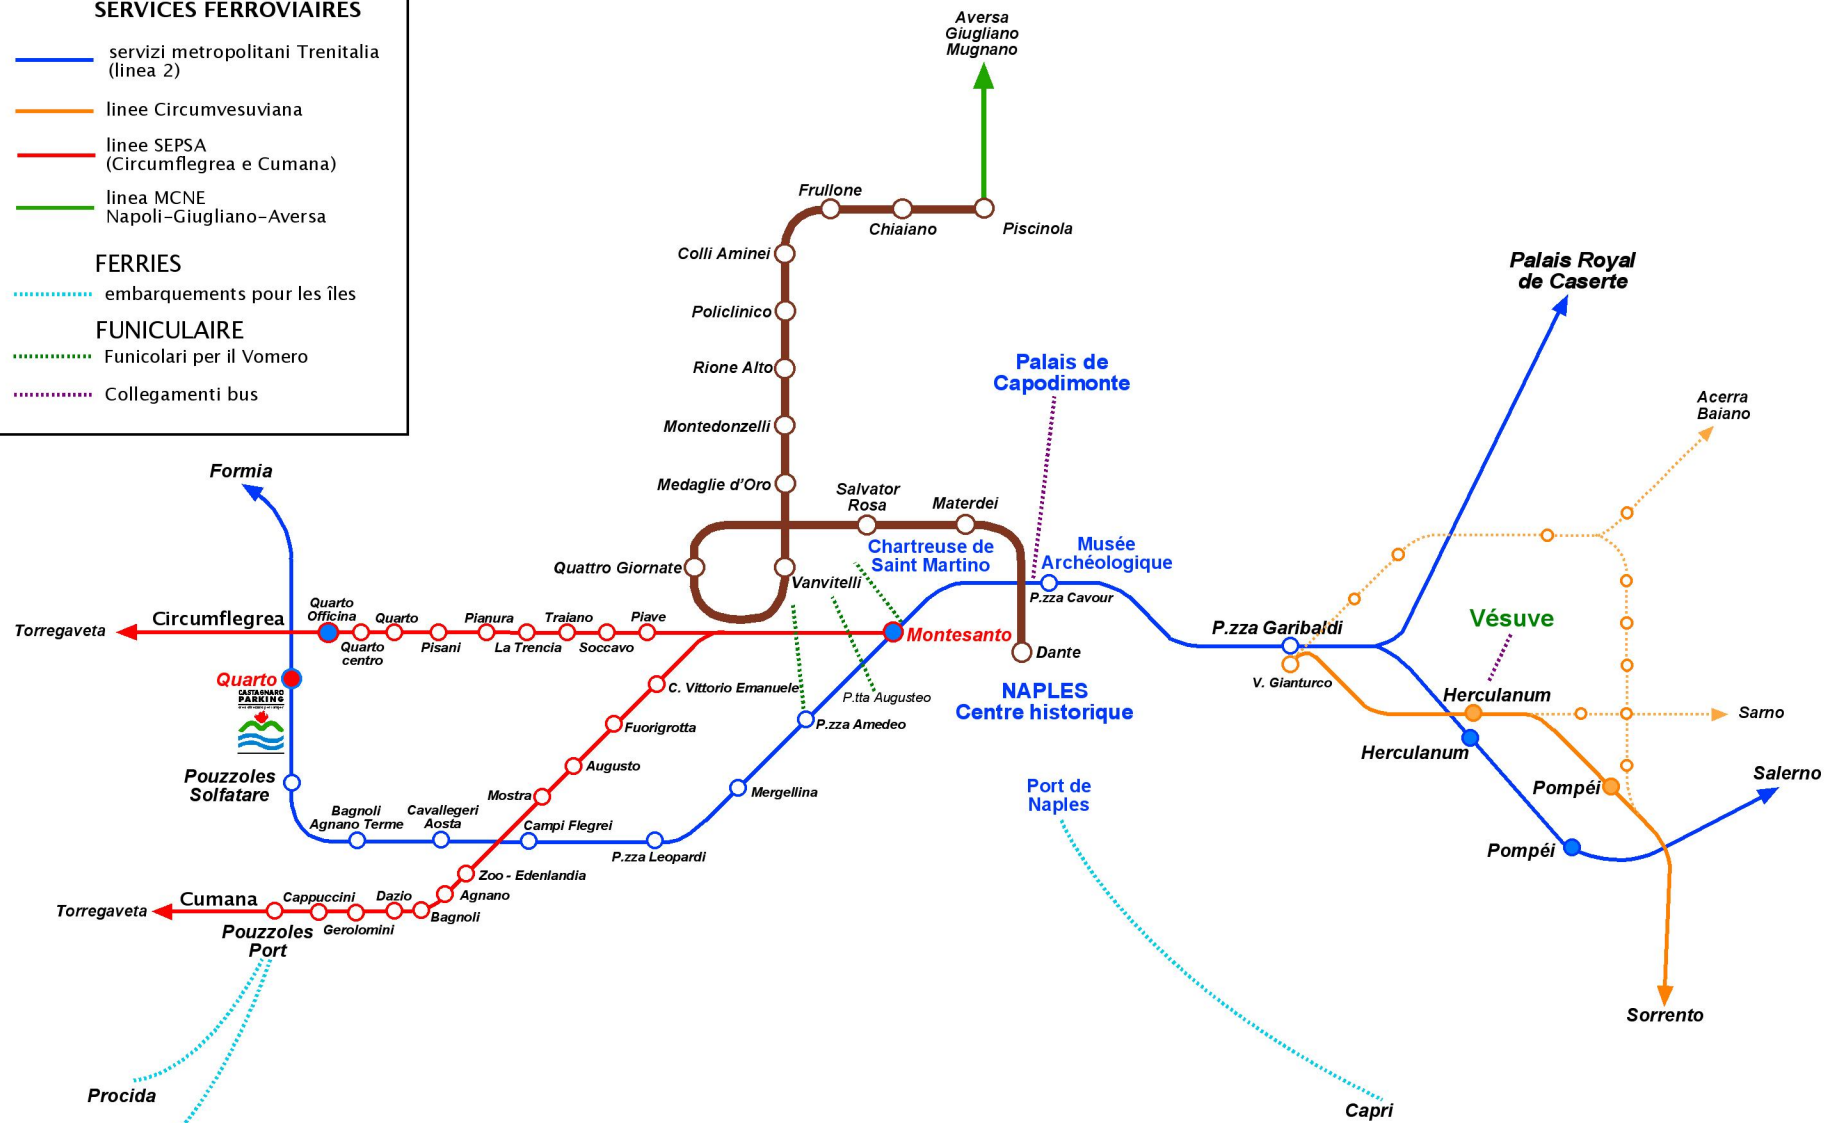

**Métropolitain**

- Linea 1 (Metronapoli)

**SERVICES FERROVIAIRES**

- servizi metropolitani Trenitalia (linea 2)
- linee Circumvesuviana
- linee SEPSA (Circumflegrea e Cumana)
- linea MCNE Napoli-Giugliano-Aversa

**FERRIES**

- embarquements pour les îles

**FUNICULAIRE**

- Funicolari per il Vomero
- Collegamenti bus

Le "Parking Castagnaro" est situé à proximité de deux stations de métro qui vous permet de rejoindre toutes les attractions touristiques du golfe de Naples